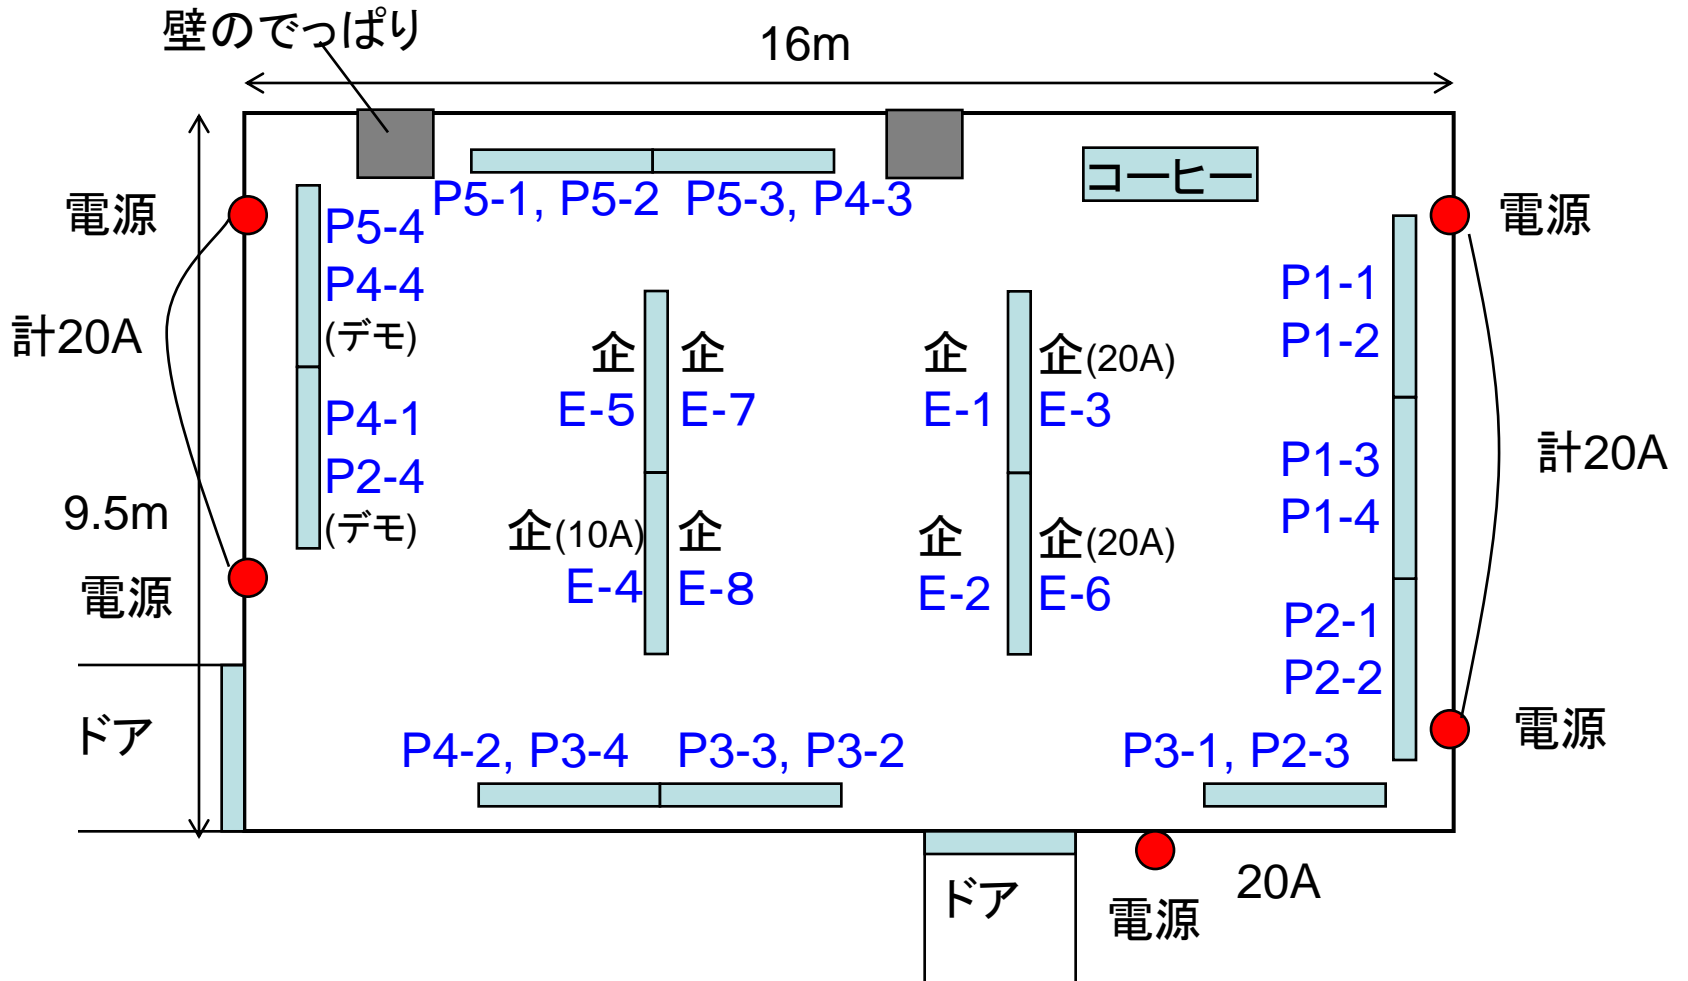

HPCS2008ポスター・企業展示配置

(西9号館2階コラボレーションルーム)

は2ユニット分の大きさです。